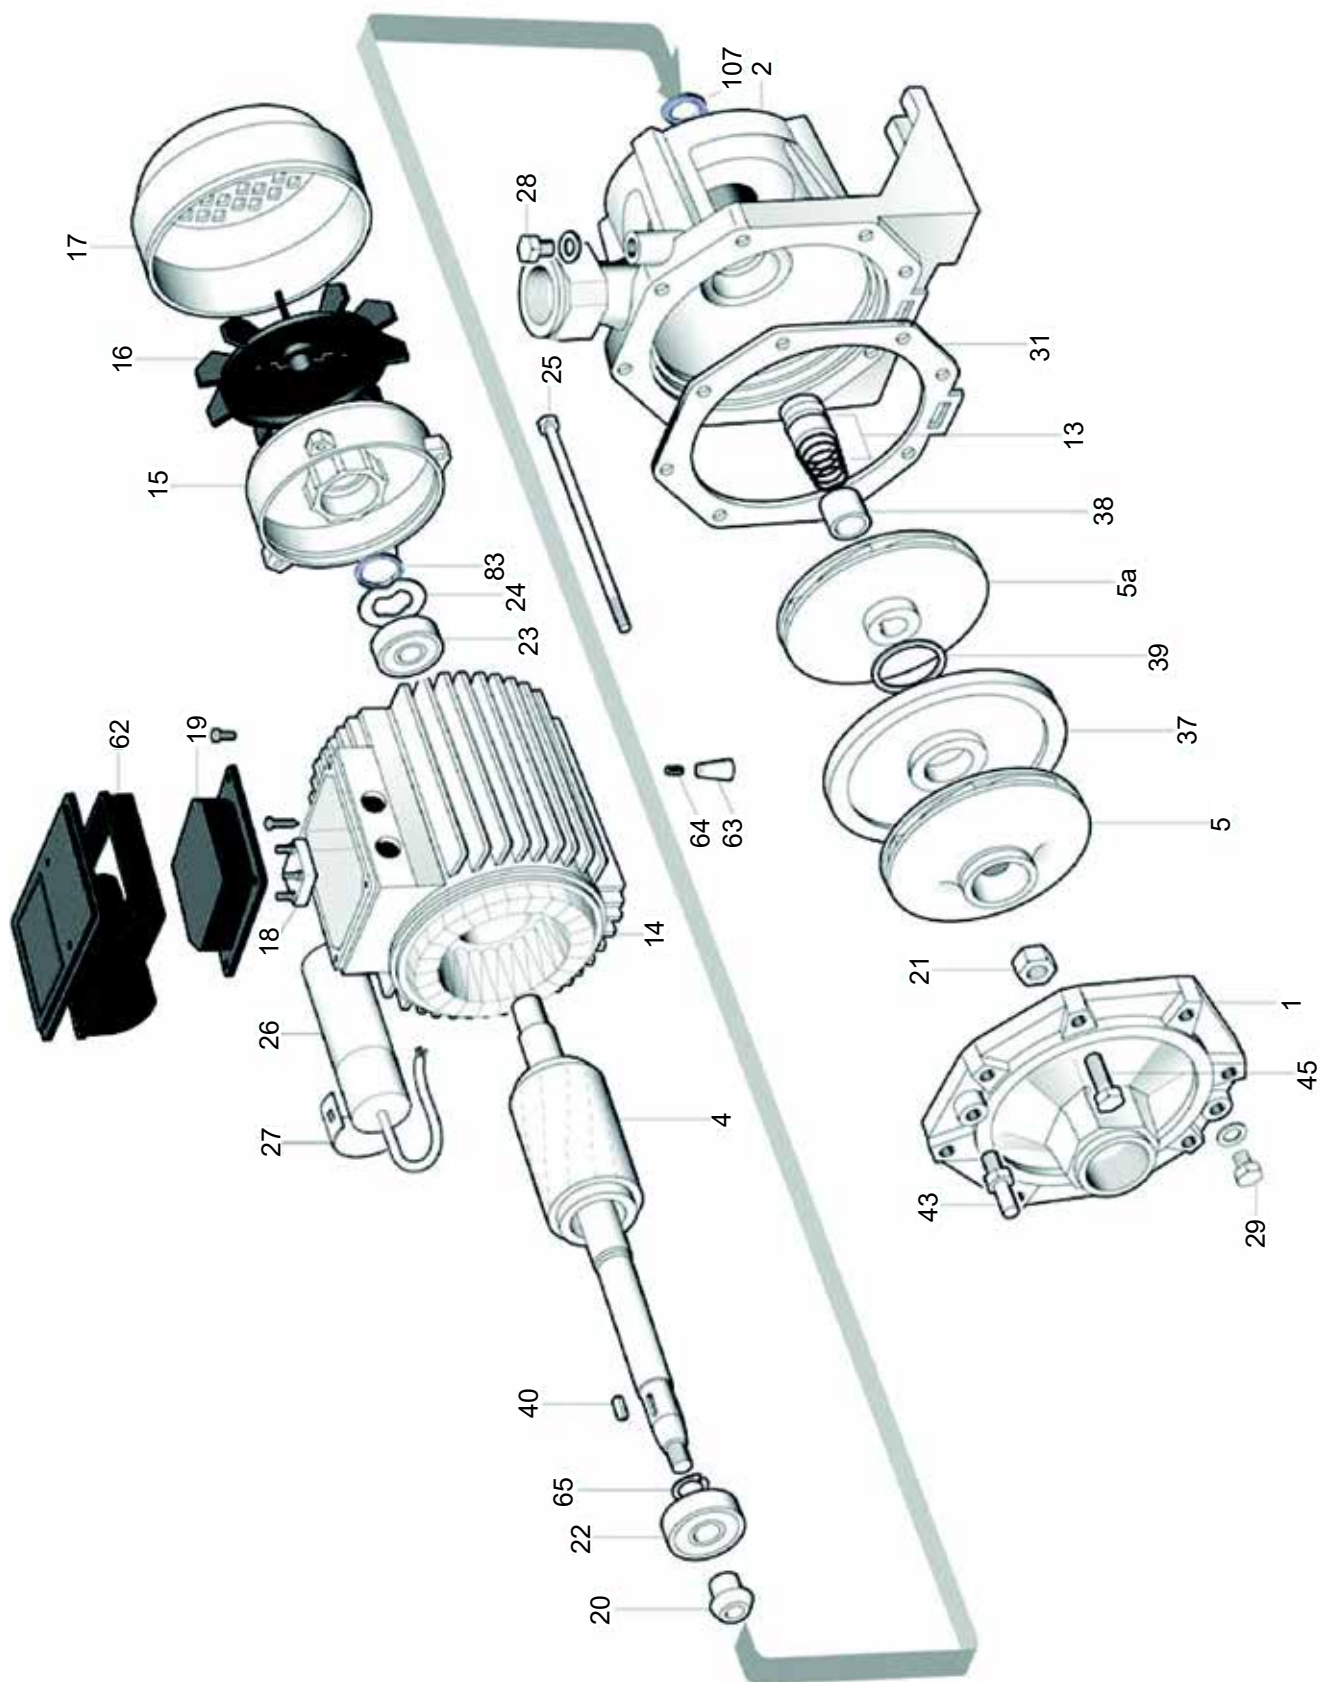

Ersatzteile

Pumpe CB

Ersatzteile

Pumpe CB

Nr.	Bezeichnung	CBT 210		CBT 400		CBT 600		CBT 751		CBT 800		CBT 900	
		Art.-Nr.:		Art.-Nr.:		Art.-Nr.:		Art.-Nr.:		Art.-Nr.:		Art.-Nr.:	
1	Pumpenkopf/Gehäuse	95.0001.70 S70017047		95.0001.71 S70017020		95.0001.71 S70017020		95.0001.71 S70017020		95.0001.74 S70017022		95.0001.71 S70017020	
2	Flansch	95.0002.70 S70017048		95.0002.71 S70017021		95.0002.71 S70017021		95.0002.73 S70017029		95.0002.74 S70017023		95.0002.73 S70017029	
4	Welle 380 Volt	95.1004.70 S75405006B		95.1004.71 S75405015		95.1004.72 S75405015A		95.1004.73 S75405025		95.1004.74 S75405064B		95.1004.100 S75405025A	
5	Laufrad rechts Bronze	95.0005.70 S71127006B		95.0005.71 S71127021B		95.0005.72 S71127021A		95.0005.73 S71127021D		95.0005.74 S71127044D		95.0005.14 S71127021C	
5 a	Laufrad links Bronze	95.1005.70 S71127007B		95.1005.71 S71127020B		95.1005.72 S71127020A		95.1005.73 S71127020D		95.1005.74 S71127045D		95.1005.75 S71127020C	
13	Gleitringdichtung	95.0013.70 M6040008/9		95.0013.71 M60400012/3		95.0013.71 M60400012/3		95.0013.71 M60400012/3		95.0013.88 M60400014/5		95.0013.71 M60400012/3	
14	Wicklung Drehstrom	95.3014.07 S57900016		95.1014.53 S57900249		95.1014.54 S57900250		95.1014.58 S57900077		95.1014.89 S57900080		95.1014.59 S57900183	
15	Motorkappe	95.0015.03 S70214004		95.0015.53 S70214007		95.0015.53 S70214007		95.0015.58 S70214012		95.0015.88 S70214010		95.0015.58 S70214012	
16	Lüfterrad	95.0016.03 M60100003		95.0016.53 M60100004		95.0016.53 M60100004		95.0016.58 M60100005		95.0016.88 M60100006		95.0016.58 M60100005	
17	Lüfterraddeckel	95.0017.03 M60200022		95.0017.53 M60200030		95.0017.53 M60200030		95.0017.58 S71415004		95.0017.88 M60200032		95.0017.58 S71415004	
18	Klemmleiste	95.1018.03 M61100003		95.1018.71 M61100004		95.1018.71 M61100004		95.1018.71 M61100004		95.0018.88 M61100005		95.1018.71 M61100004	
19	Klemmkastendeckel	95.0019.03 M62700008		95.0019.21 M62700006		95.0019.21 M62700006		95.0019.58 M62700002		95.0019.58 M62700002		95.0019.58 M62700002	
20	Spritzring	95.0020.03 M72606000		95.0020.71 M72606001		95.0020.71 M72606001		95.0020.71 M72606001		95.0020.71 M72606001		95.0020.71 M72606001	
21	Selbstsichernde Mutter	95.0021.01 M60513004		95.0021.71 M60513069		95.0021.71 M60513069		95.0021.71 M60513069		95.0021.88 M60513013		95.0021.71 M60513011	
22	Kugellager	95.0022.03 M60300002		95.0023.53 M60300004		95.0023.53 M60300004		95.0022.53 M60300008		95.0022.91 M60300007		95.0022.53 M60300008	
23	Kugellager	95.0022.03 M60300002		95.0023.53 M60300004		95.0023.53 M60300004		95.0022.53 M60300008		95.0022.88 M60300006		95.0022.53 M60300008	
24	Alu-Springring	95.0024.03 M60603002		95.0024.53 M60603003		95.0024.53 M60603003		95.0024.58 M60603007		95.0024.88 M60603005		95.0024.58 M60603007	
25	Motorstange	95.0025.03 M75450003		95.0025.53 M75450004		95.0025.53 M75450004		95.0047.14 M75450005		95.0047.46 M75450006		95.0047.14 M75450005	
28	Füllstopfen	95.0028.12 M75147001		95.0028.01 M75147000		95.0028.01 M75147000		95.0028.01 M75147000		95.0028.01 M75147000		95.0028.01 M75147000	
29	Entleerungsstopfen	95.0028.12 M75147001		95.0028.12 M75147001		95.0028.12 M75147001		95.0028.12 M75147001		95.0028.12 M75147001		95.0028.12 M75147001	
31	Flanschdichtung	95.0031.70 M74828001		95.0031.71 M74828007		95.0031.71 M74828007		95.0031.71 M74828007		95.0031.74 M74828008		95.0031.71 M74828007	
37	Trennscheibe	95.0037.70 S70018007		95.0037.71 S70018005		95.0037.71 S70018005		95.0037.71 S70018005		95.0037.74 S70018006		95.0037.71 S70018005	
38	Ring	95.0038.70 M75118024		95.0038.71 M75118008		95.0038.71 M75118008		95.0038.71 M75118008		95.0038.74 M75118012		95.0038.71 M75118008	
40	Keil	95.0040.03 M61000000		95.0040.71 M61000004		95.0040.71 M61000004		95.0040.71 M61000004		95.0040.74 M61000009		95.0040.71 M61000004	
43	Entlüftungsventil	95.0043.70 M62100007		95.0043.70 M62100007		95.0043.70 M62100007		95.0043.70 M62100007		95.0043.70 M62100007		95.0043.70 M62100007	
45	Schraube	95.0045.70 M60500306		95.0054.40 M60500148		95.0054.40 M60500148		95.0054.40 M60500148		95.0054.74 M60500050		95.0054.40 M60500148	
63	Stützfüßchen	95.0063.08 M75403029		95.0063.09 M75403023		95.0063.09 M75403023		95.0063.71 M75403024		95.0063.109 M75403002		95.0063.71 M75403024	
64	Schraube für Stützfüßchen	95.0064.03 M60505028		95.0064.03 M60505028		95.0064.03 M60505028		95.0064.03 M60505028		95.0064.74 M60500049		95.0064.03 M60505028	
65	Sperring	95.0065.03 M60602001											
83	V-Ring									95.0083.88 M60901000			
107	Dichtung									95.0107.91 M72601002			