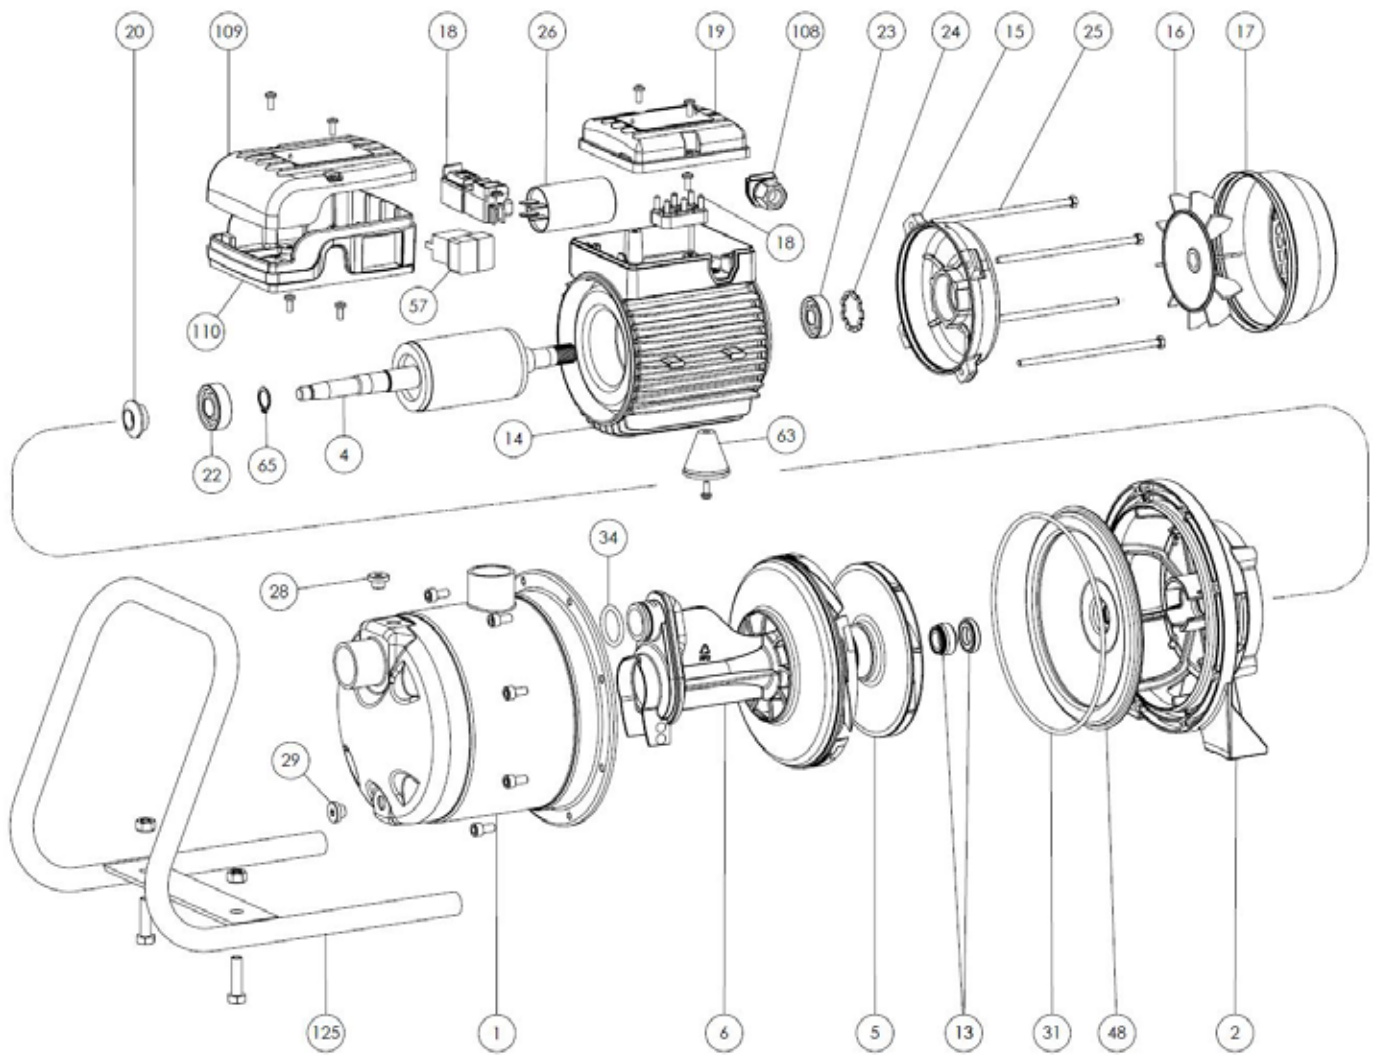

Ersatzteile

11

Pumpe INOX 140

Ersatzteile

Pumpe INOX 140

Nr.	Bezeichnung	INOX 140	
		Art.-Nr.:	€/St.
1	Edelstahlgehäuse	95.0001.08	
		S61410003N	
2	Flansch	95.0002.05	
		S70246021	
4	Welle 230 Volt	95.2004.02	
		S75405000E	
5	Laufrad	95.0005.12	
		M31427063	
6	Diffusor	95.0006.13	
		M72519051	
13	Gleitringdichtung	95.0013.01	
		M6040002/3	
14	Wicklung Wechselstrom - neu -	95.2014.02	
		S57900029F	
15	Motorkappe	95.0015.01	
		S70214001	
16	Lüfterrad	95.0016.01	
		M60100016	
17	Lüfterraddeckel	95.0017.01	
		M60200021	
18	Klemmleiste (230 Volt) - neu -	95.0018.01n	
		M61101000	
19	Klemmdeckel (400 Volt)	95.0019.01n	
		M62700036P-A	
20	Spritzring	95.0020.01	
		M72606003	
22-23	Kugellager	95.0022.01	
		M60300001	
24	Alu-Springring	95.0024.01	
		M60603001	
25	Motorstange	95.0025.01	
		M75450002	
26	Kondensator - zum Stecken	95.0026.29	
		(25 µF) M61400006F	
28-29	Einfüll- u. Entl.stopfen	95.0028.05	
		M31447014	
31	gr. O-Ring-Dichtung	95.0031.13	
		M60900028	
34	Diffusor-Dichtung	95.0034.04	
		M60900145	
48	Laufradschutz	95.0048.13	
		M31411007	
65	Sprengring	95.0065.13	
		M60602000	
108	Kabeldurchführung	95.0108.01	
		M60701101	