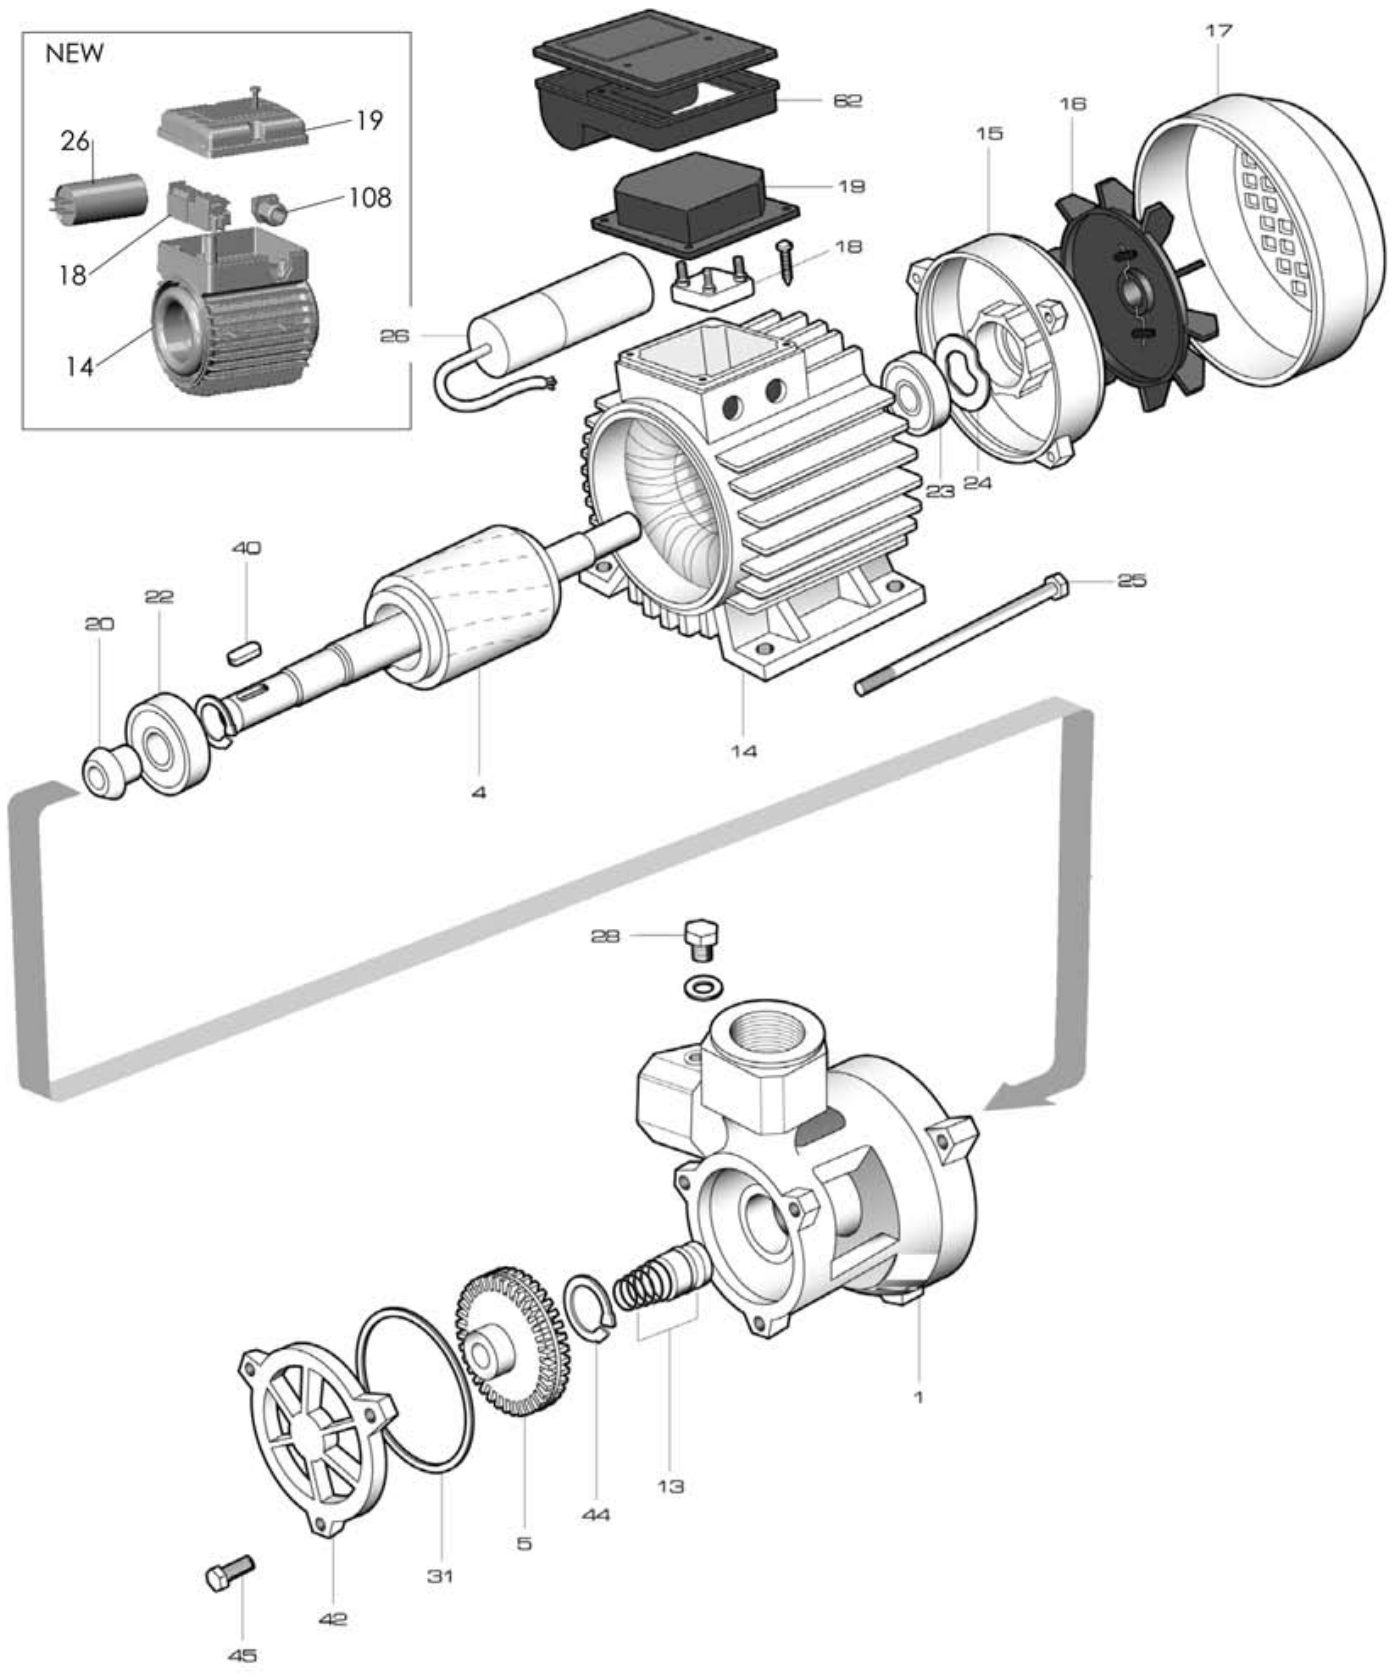

## Ersatzteile

11

### Pumpe CP

## Ersatzteile

## Pumpe CP

Nr.	Bezeichnung	CP 45		CP 75	
		Art.-Nr.:	€/St.	Art.-Nr.:	€/St.
1	Pumpenkopf/Gehäuse	95.0001.061 S70017032		95.0001.07 S70017016	
4	Welle 230 Volt	95.0004.01 S75405096A		95.0004.021 S75405011	
4	Welle 400 Volt	95.0004.01 S75405096A		95.1004.02 S75405011A	
5	Lauftrad Messing	95.0005.06 S71127005		95.0005.09 S71127018	
13	Gleitringdichtung	95.0013.06 M60400000/3		95.0013.01 M60400002/3	
14	Wicklung Wechselstrom	95.0014.01 S57900126F		95.0014.02 S57900010F	
14	Wicklung Drehstrom	95.1014.01 S57900158F		95.1014.02 S57900009F	
15	Motorkappe	95.0015.02 S70214014		95.0015.01 S70214001	
16	Lüfterrad	95.0016.02 M60100000		95.0016.01 M60100016	
17	Lüfterraddeckel	95.0017.02 M60200020		95.0017.01 M60200021	
18	Klemmleiste (230 Volt)	95.0018.01n M61101000		95.0018.01n M61101000	
18	Klemmleiste (400 Volt)	95.1018.01 M61100001		95.1018.01 M61100001	
19	Klemmk.deckel (230 + 400 Volt)	95.0019.06 M62700035P-A		95.0019.01n M62700036P-A	
20	Spritzring	95.0020.06 M72606002		95.0020.01 M72606003	
22	Kugellager Pumpe	95.0022.06 M60300000		95.0022.01 M60300001	
23	Kugellager Lüfterrad	95.0022.06 M60300000		95.0022.01 M60300001	
24	Alu-Springring	95.0024.02 M60603000		95.0024.01 M60603001	
25	Motorstange	95.0025.02 M75450001		95.0025.01 M75450002	
26	Kondensator	95.0026.65n M6140001F - 10µF		95.0026.25 M61400004F - 16µF	
28	Entleerungsstopfen	95.0028.12 M75147001		95.0028.12 M75147001	
31	O-Ring-Dichtung	95.0031.06 M60900004		95.0031.07 M60900005	
40	Keil	95.0040.03 M61000000		95.0040.03 M61000000	
42	Abdeckung	95.0042.06 S71114000		95.0042.09 S71114005	
44	Ring	95.0044.06 M60602002		95.0044.06 M60602002	
45	Schrauben Pumpenkopf	95.0045.06 M60500014		95.0045.06 M60500014	
108	Kabelverschraubung	95.0108.01 M60701101		95.0108.01 M60701101	