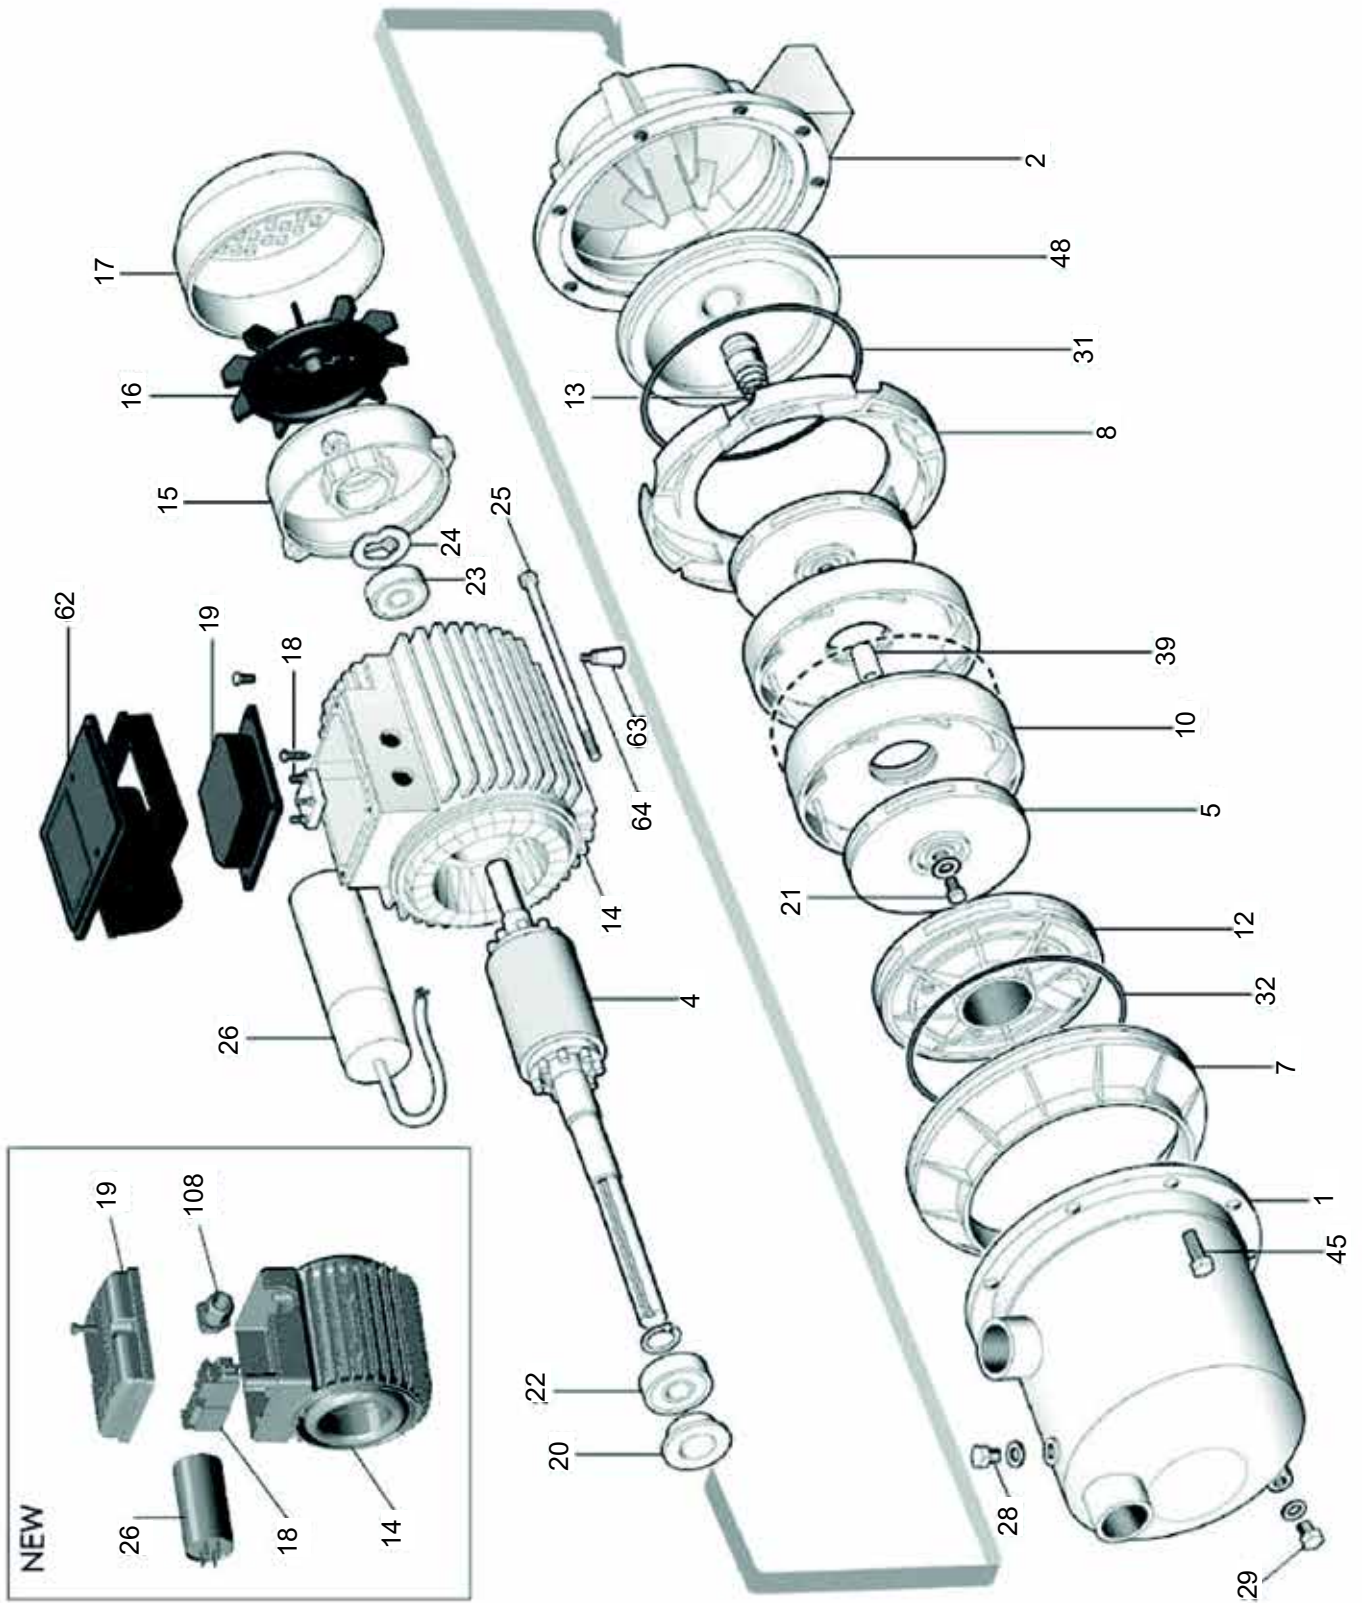

## Ersatzteile

11

Pumpe MPX 120/5

## Ersatzteile

## Pumpe MPX 120/5

Nr.	Bezeichnung	MPX 120/5	
		Art.-Nr.:	€/St.
1	Pumpenkopf/Gehäuse	95.0001.08	
		S61410003N	
2	Flansch	95.0002.05	
		S70246021	
4	Welle 230 Volt	95.0004.08	
		S75405066A	
4	Welle 400 Volt	95.1004.08	
		S75405066	
5	Laufrad Noryl	95.0005.08	
		M72527036	
7	Adapter	95.0007.08	
		M72519002C	
8	Diffusor Ring	95.0008.08	
		M72519001	
10	Laufradschutz vorne	95.0010.08	
		M72519011	
12	Diffusor kpl.	95.0012.08	
		M72519003A	
13	Gleitringdichtung	95.0013.08	
		M60400033/80	
14	Wicklung Wechselstrom - neu -	95.0014.08n	
		S57900098F	
14	Wicklung Drehstrom - neu -	95.1014.13n	
		S57900147F	
15	Motorkappe	95.0015.01	
		S70214001	
16	Lüfterrad	95.0016.01	
		M60100016	
17	Lüfterraddeckel	95.0017.01	
		M60200021	
18	Klemmleiste 230 Volt - alt -	95.0018.01	
		M61100008	
18	Klemmleiste 230 Volt - neu -	95.0018.01n	
		M61101000	
18	Klemmleiste 400 Volt	95.1018.12	
		M61100003	
19	Klemmdeckel - neu - (230 + 400 Volt)	95.0019.01n	
		M62700036P-A	
20	Spritzring	95.0020.01	
		M72606003	
21	Schraube	95.0021.08	
		M60500189	
22-23	Kugellager	95.0022.01	
		M60300001	
24	Alu-Springring	95.0024.01	
		M60603001	
25	Motorstange	95.0025.01	
		M75450002	
26	Kondensator (20µF) - alt -	95.0026.01	
		M61400005	
26	Kondensator (20 µF) - neu -	95.0026.01n	
		M61400005F	
28-29	Füllstopfen	95.0028.05	
		M31447014	
31	O-Ring-Dichtung	95.0031.01	
		M60900008	
32	O-Ring-Dicht. (Ansaugring)	95.0032.08	
		M60900034	
45	Schraube	95.0021.08	
		M60500189	
48	Teller	95.0048.08	
		M31411003	

Nr.	Bezeichnung	MPX 120/5	
		Art.-Nr.:	€/St.
62	Kondensator-Klemmkasten (Wechselstrom)	95.0062.01	
		M62700012P-A	
63	Stützfußchen	95.0063.08	
		M72503012	
64	Schraube für Stützfußchen	95.0064.03	
		M60505028	
108	Kabeldurchführung	95.0108.01	
		M60701101	