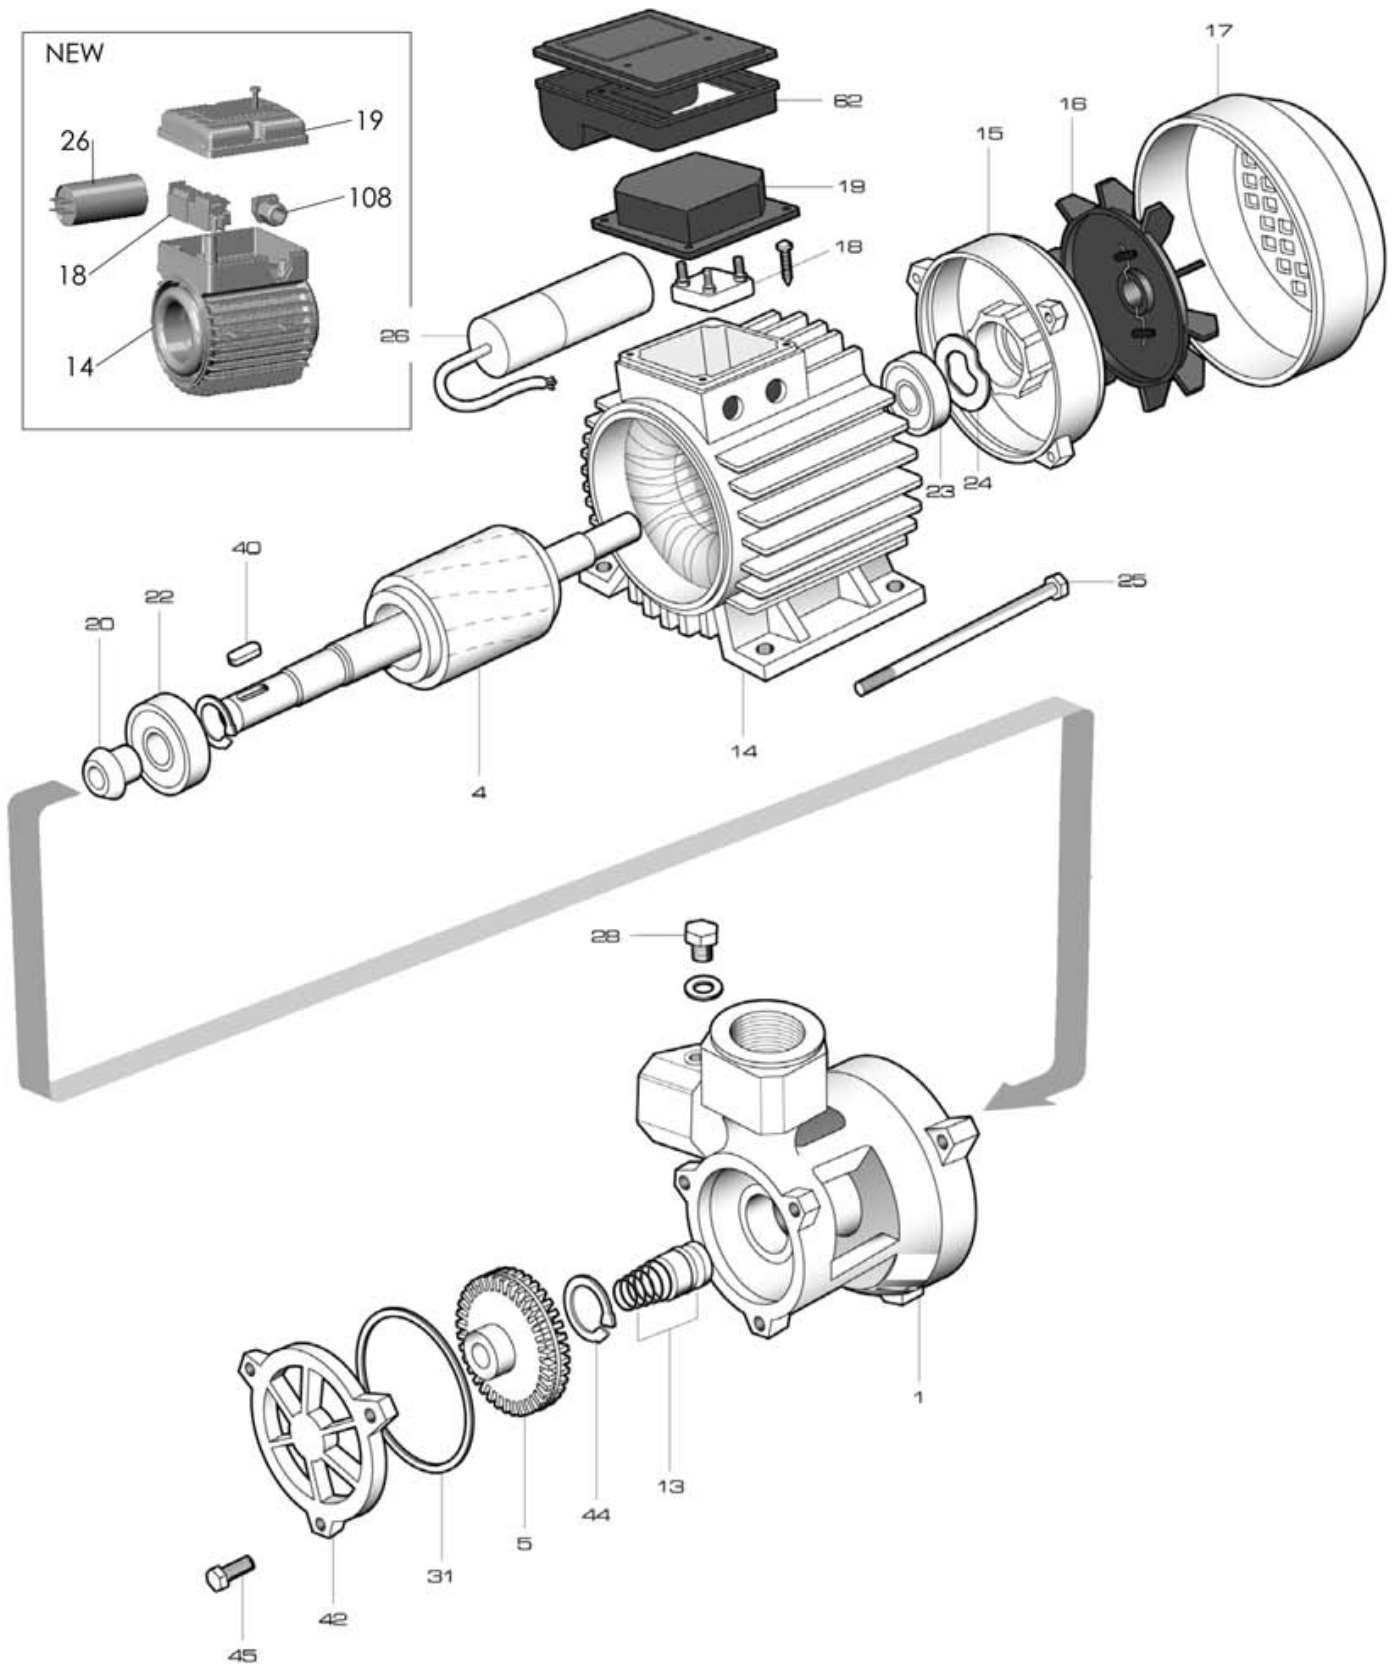

Ersatzteile

11

Pumpe CP

Ersatzteile

Pumpe CP

| Nr. | Bezeichnung | CP 45 | | CP 75 | |
|-----|--------------------------------|---------------------------------|-------|---------------------------------|-------|
| | | Art.-Nr.: | €/St. | Art.-Nr.: | €/St. |
| 1 | Pumpenkopf/Gehäuse | 95.0001.061 S70017032 | | 95.0001.07 S70017016 | |
| 4 | Welle 230 Volt | 95.0004.01 S75405096A | | 95.0004.021 S75405011 | |
| 4 | Welle 400 Volt | 95.0004.01 S75405096A | | 95.1004.02 S75405011A | |
| 5 | Lauftrad Messing | 95.0005.06 S71127005 | | 95.0005.09 S71127018 | |
| 13 | Gleitringdichtung | 95.0013.06 M60400000/3 | | 95.0013.01 M60400002/3 | |
| 14 | Wicklung Wechselstrom | 95.0014.01 S57900126F | | 95.0014.02 S57900010F | |
| 14 | Wicklung Drehstrom | 95.1014.01 S57900158F | | 95.1014.02 S57900009F | |
| 15 | Motorkappe | 95.0015.02 S70214014 | | 95.0015.01 S70214001 | |
| 16 | Lüfterrad | 95.0016.02 M60100000 | | 95.0016.01 M60100001 | |
| 17 | Lüfterraddeckel | 95.0017.02 M60200020 | | 95.0017.01 M60200021 | |
| 18 | Klemmleiste (230 Volt) | 95.0018.01n M61101000 | | 95.0018.01n M61101000 | |
| 18 | Klemmleiste (400 Volt) | 95.1018.01 M61100001 | | 95.1018.01 M61100001 | |
| 19 | Klemmk.deckel (230 + 400 Volt) | 95.0019.06 M62700035P-A | | 95.0019.01n M62700036P-A | |
| 20 | Spritzring | 95.0020.06 M72606002 | | 95.0020.01 M72606003 | |
| 22 | Kugellager Pumpe | 95.0022.06 M60300000 | | 95.0022.01 M60300001 | |
| 23 | Kugellager Lüfterrad | 95.0022.06 M60300000 | | 95.0022.01 M60300001 | |
| 24 | Alu-Springring | 95.0024.02 M60603000 | | 95.0024.01 M60603001 | |
| 25 | Motorstange | 95.0025.02 M75450001 | | 95.0025.01 M75450002 | |
| 26 | Kondensator | 95.0026.65n M6140001F - 10µF | | 95.0026.25 M61400004F - 16µF | |
| 28 | Entleerungsstopfen | 95.0028.12 M75147001 | | 95.0028.12 M75147001 | |
| 31 | O-Ring-Dichtung | 95.0031.06 M60900004 | | 95.0031.07 M60900005 | |
| 40 | Keil | 95.0040.03 M61000000 | | 95.0040.03 M61000000 | |
| 42 | Abdeckung | 95.0042.06 S71114000 | | 95.0042.09 S71114005 | |
| 44 | Ring | 95.0044.06 M60602002 | | 95.0044.06 M60602002 | |
| 45 | Schrauben Pumpenkopf | 95.0045.06 M60500014 | | 95.0045.06 M60500014 | |
| 108 | Kabelverschraubung | 95.0108.01 M60701101 | | 95.0108.01 M60701101 | |